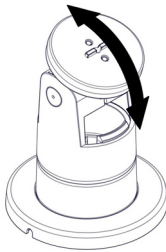

Content

SpacePole Stack™

Installation Guide

Function

Rotation: 310°

Tilt: 0°-70°

MultiGrip

MK15-0227 version 1.2 05/2019